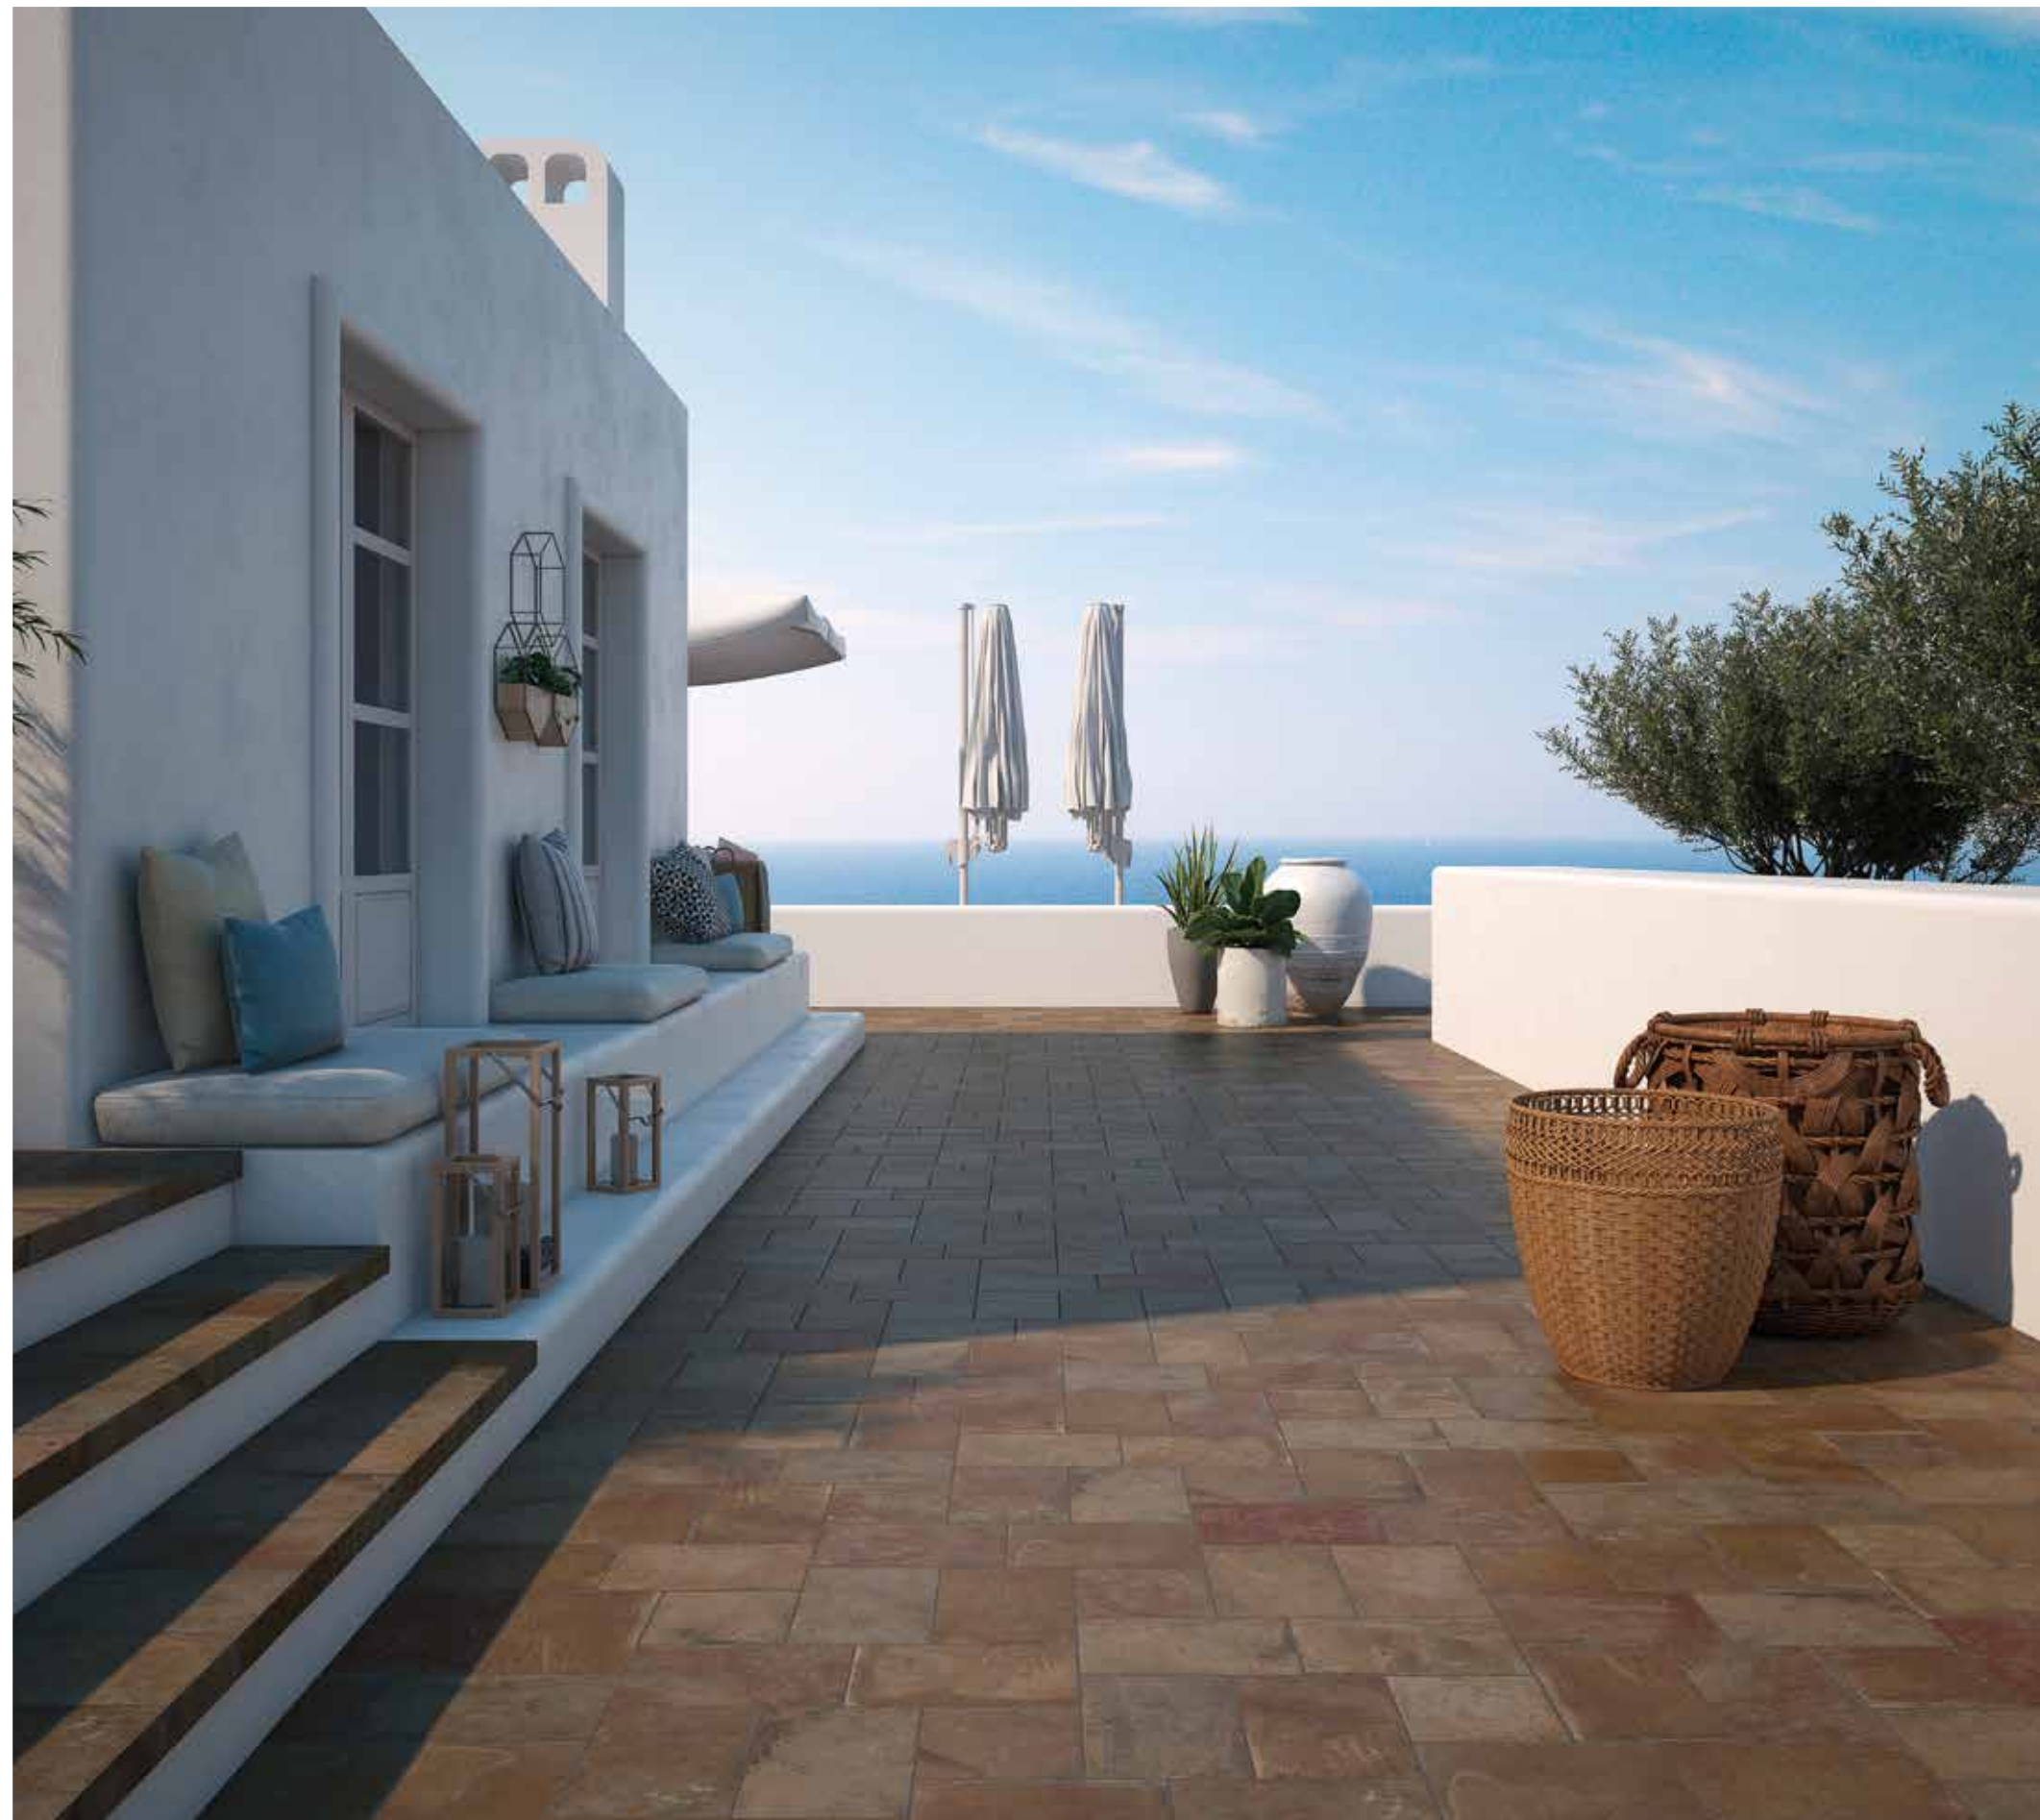

Alsacia Cotto 20x20cm. & 20x30cm, 7,9"x7,9" & 7,9"x11,8"