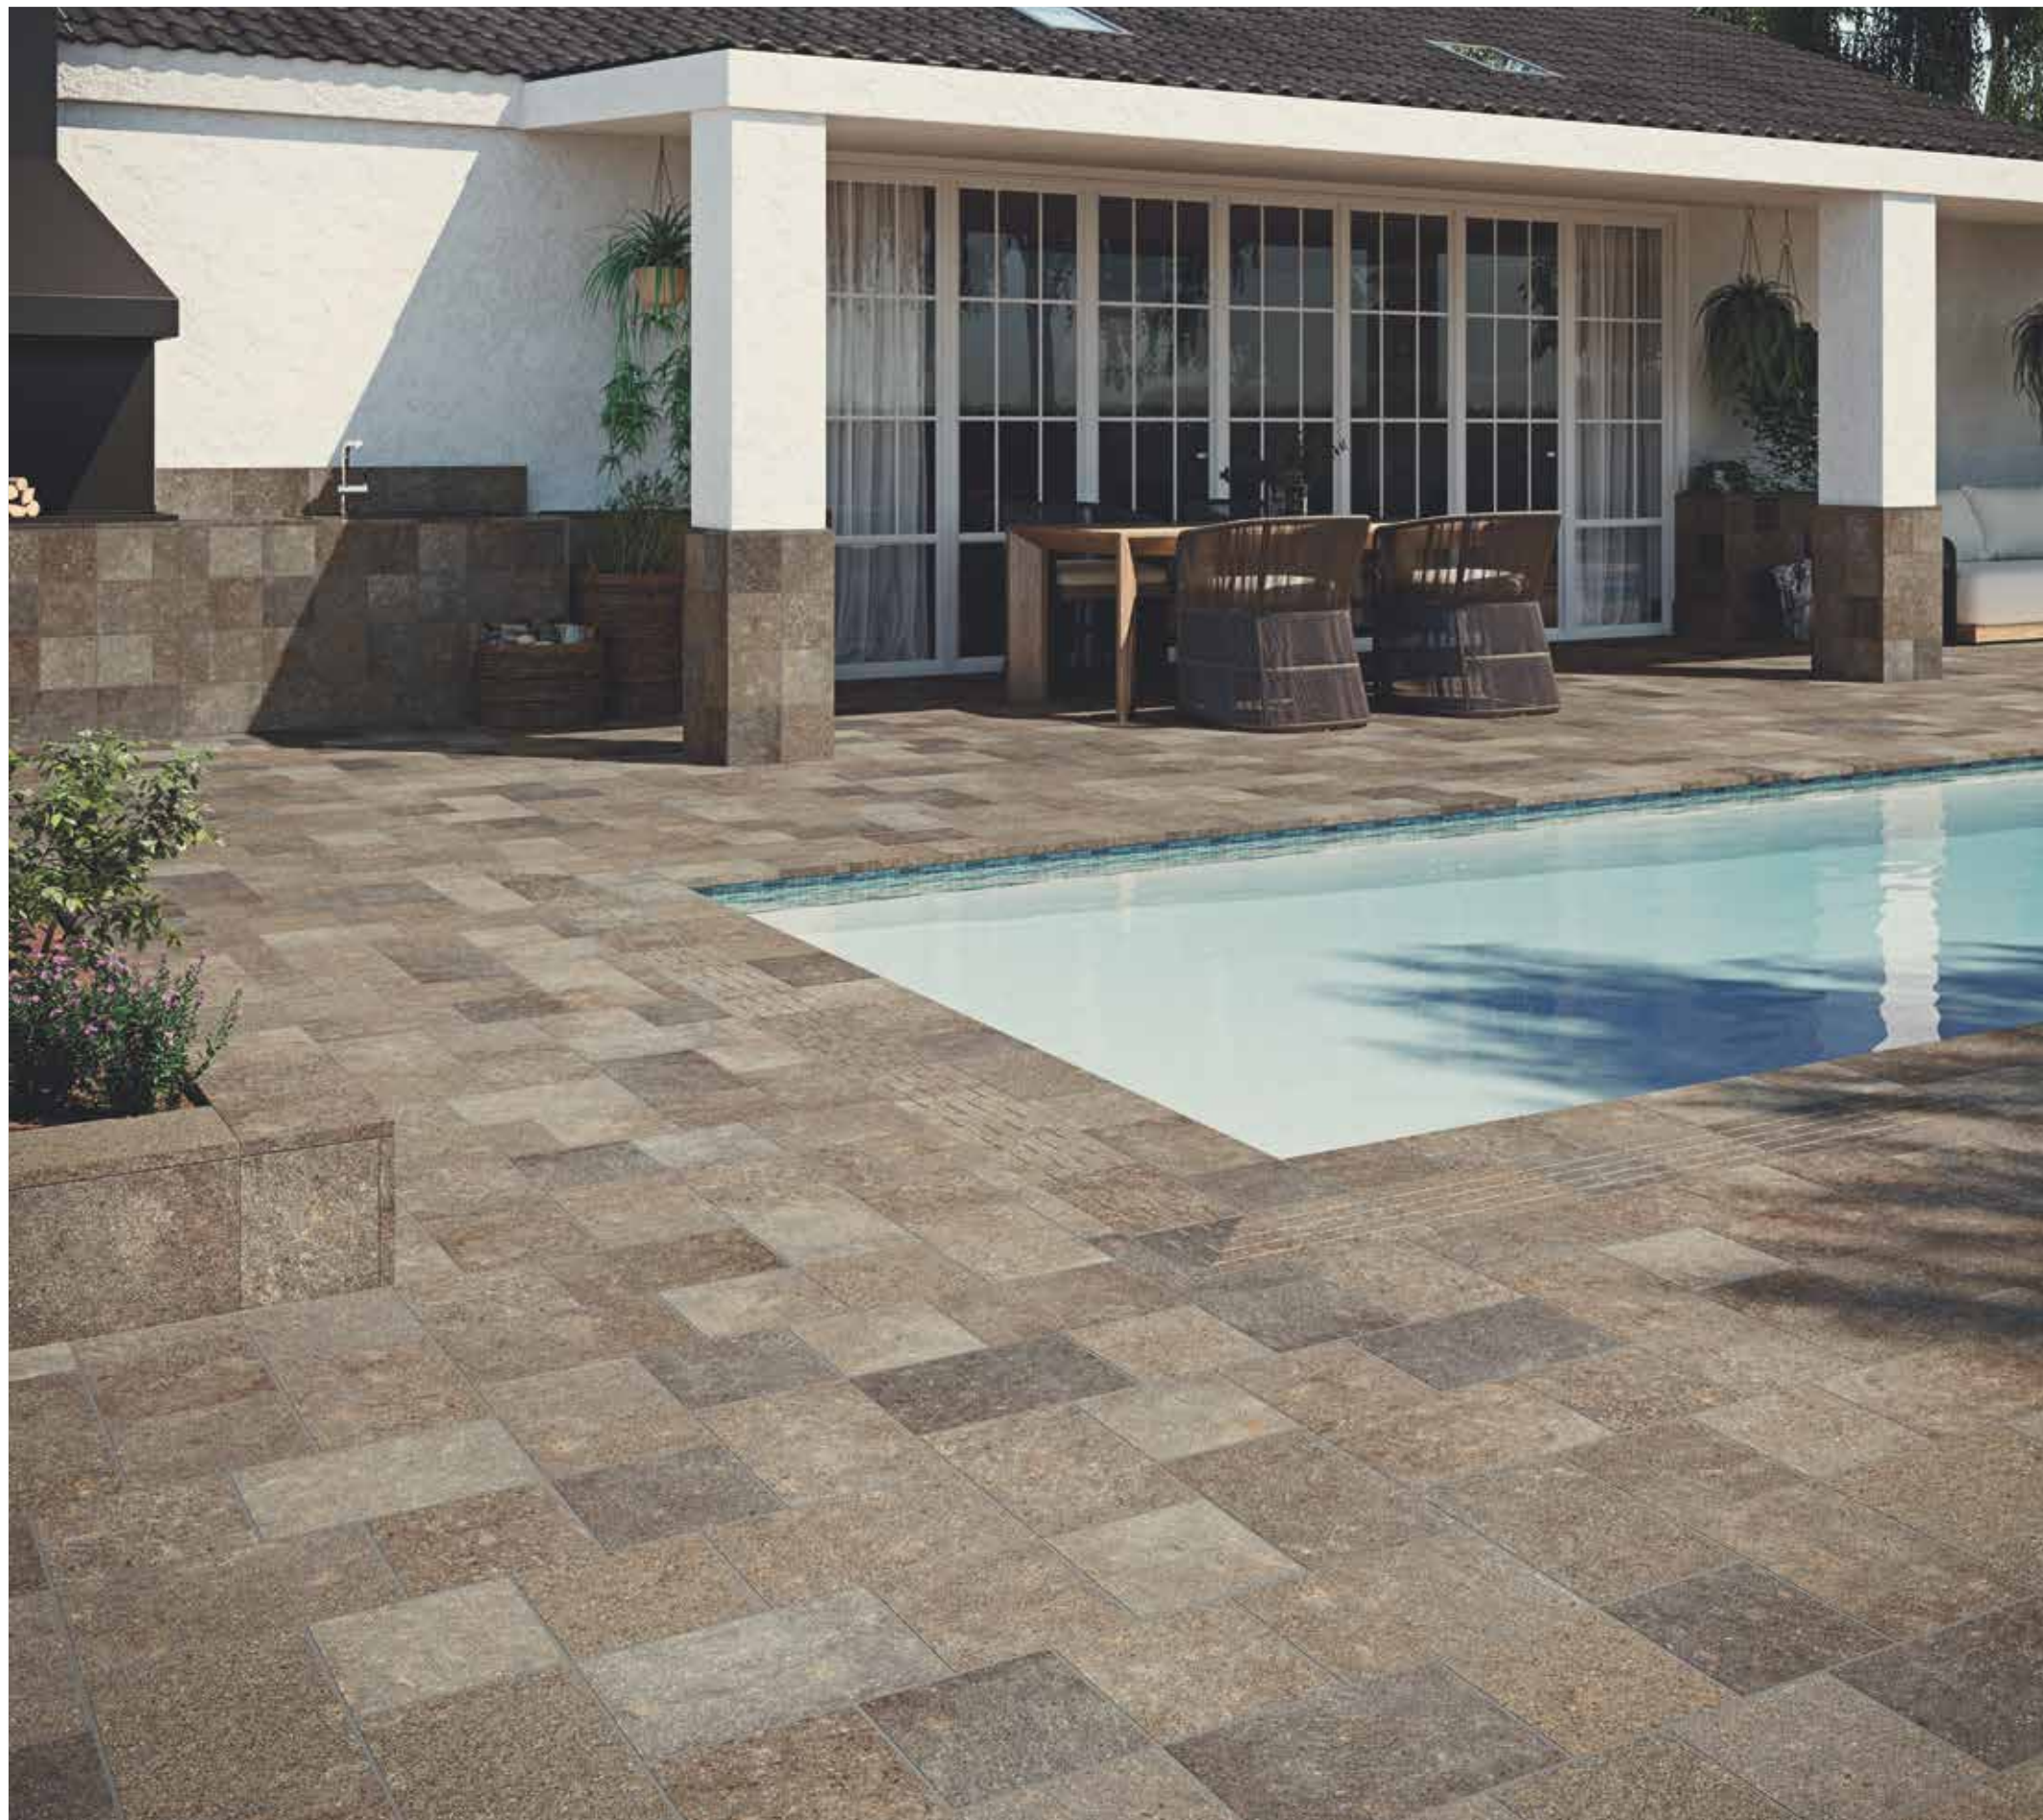

PORFIDO

Detonified Porcelain Stones

└ Porfido Tex Brown 20x20cm. & 20x30cm._7,9"x7,9" & 7,9"x11,8"