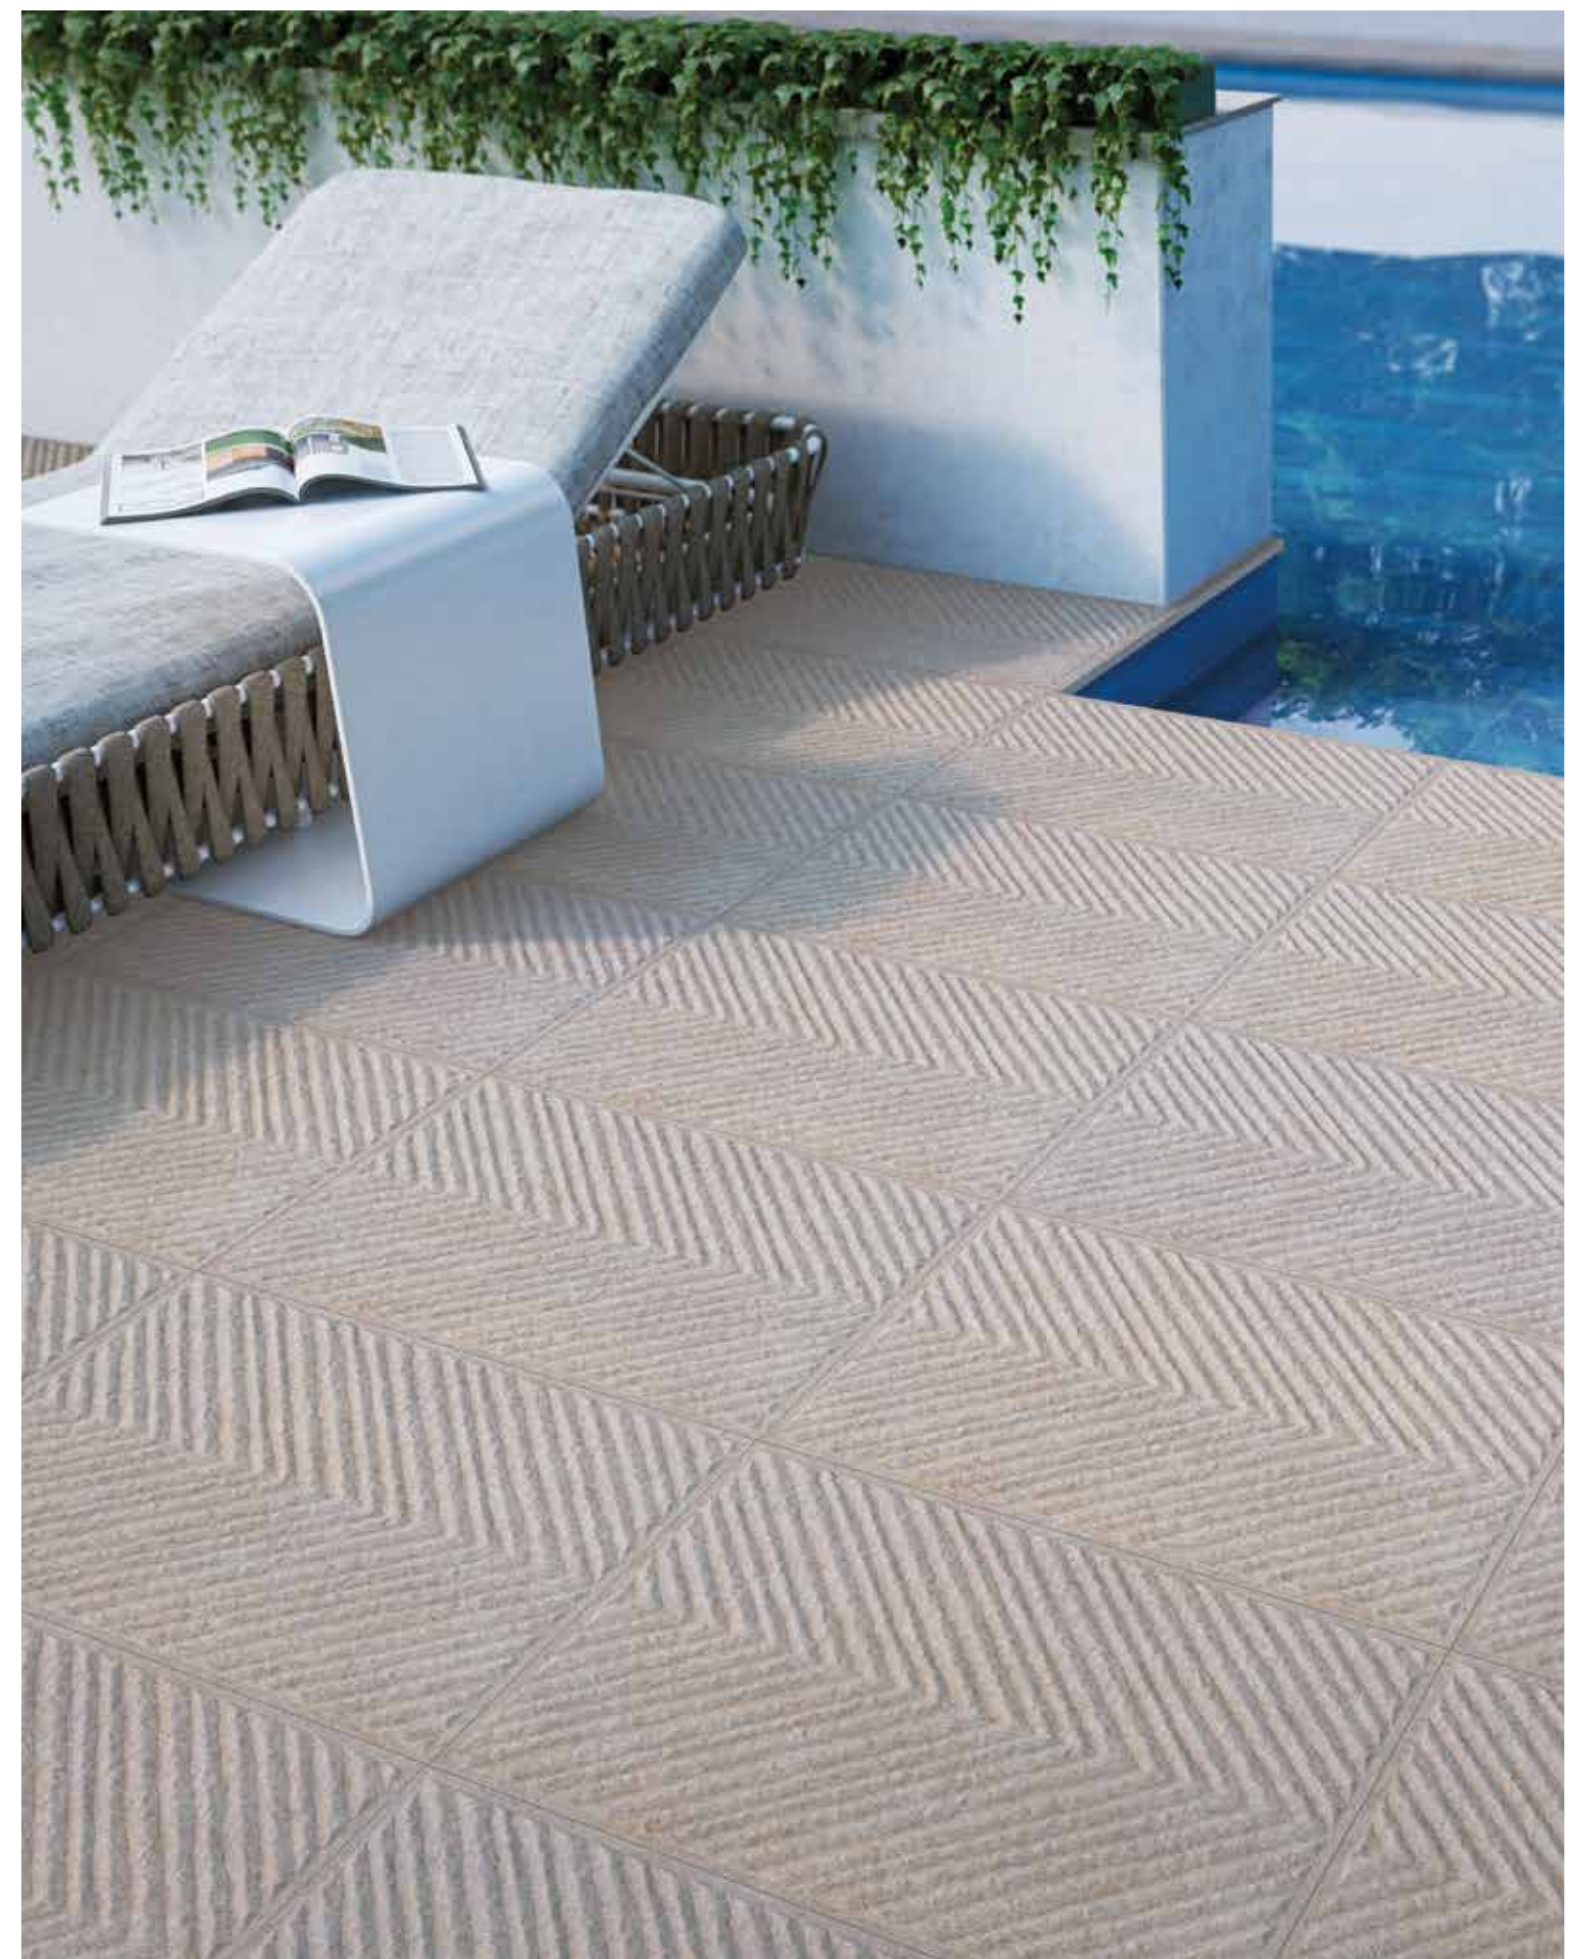

Efeso Taupe 90x90cm.\_35,4"x35,4"

Beige

Gris

Available Sizes	Pz/bx	Sqm/bx	Kg/bx	Bx/Pallet	Sqm/Pallet	Kg/Pallet	Thickness
60x90 cm._23,6"x35,4"	1pz	0,54	24,87	32bx	17,28	810	20mm

Espiga Beige 60x90cm.\_23,6"x35,4"